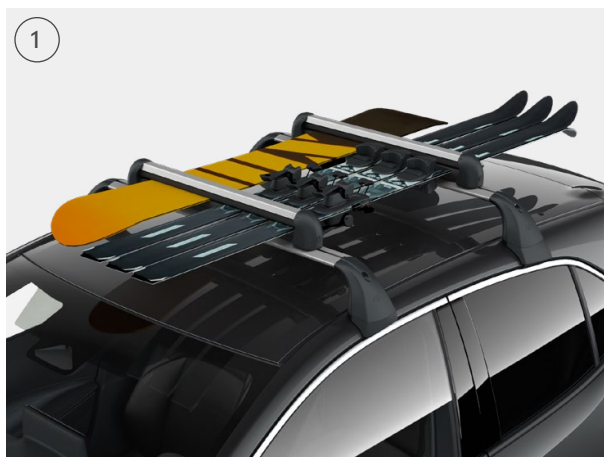

TRANSPORT

OCHRONA

STYLIZACJA

KOMFORT

ŁADOWANIE

BEZPIECZEŃSTWO

CHEMIA

GADŻETY

TOYOTA bZ4X TRANSPORT

1