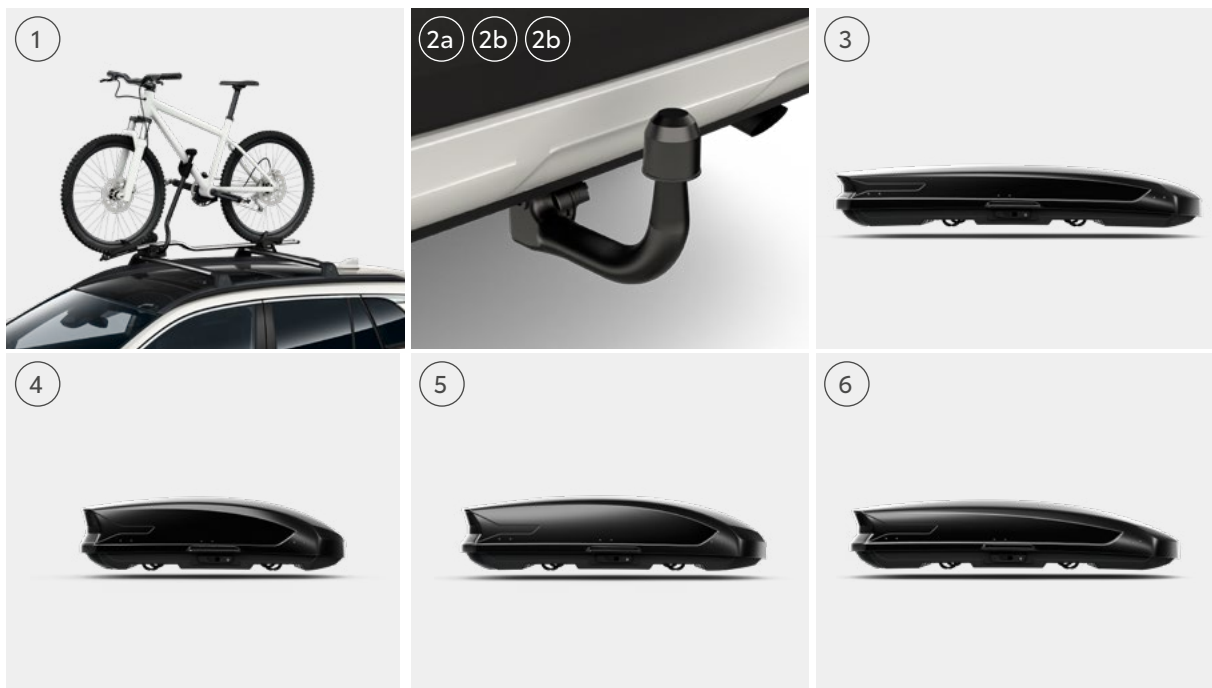

Akcesoria transportowe sprawiają, że Twój samochód może przewieźć wszystko, czego potrzebujesz nawet podczas najdalszych podróży.

COROLLA CROSS TRANSPORT

Uchwyt na narty/snowboard (6 par nart lub 4 deski snowboardowe)

Wygodny uchwyt na większą liczbę sprzętu narciarskiego można z łatwością przymocować do bagażnika dachowego.

[nr kat. PZ403-00636-00]

| | Numer katalogowy |
|--|------------------|
| 1. Uchwyt na rower | PW308-00007 |
| 2a. Hak holowniczy (wertykalny) | PW960-16007 |
| 2b. Wiązka elektryczna do haka 13 PIN (silnik 2.0 HEV) | PW5D0-16560 |
| 2c. Wiązka elektryczna do haka 13 PIN (silnik 1.8 HEV) | PW5D0-16563 |
| 3. Boks dachowy Toyota Alpine (2285 × 384 × 948 mm) | PW308-00017 |
| 4. Boks dachowy Toyota M (1704 × 417 × 861 mm) | PW308-00011 |
| 5. Boks dachowy Toyota L (1908 × 456 × 900 mm) | PW308-00013 |
| 6. Boks dachowy Toyota XL (2107 × 436 × 913 mm) | PW308-00015 |