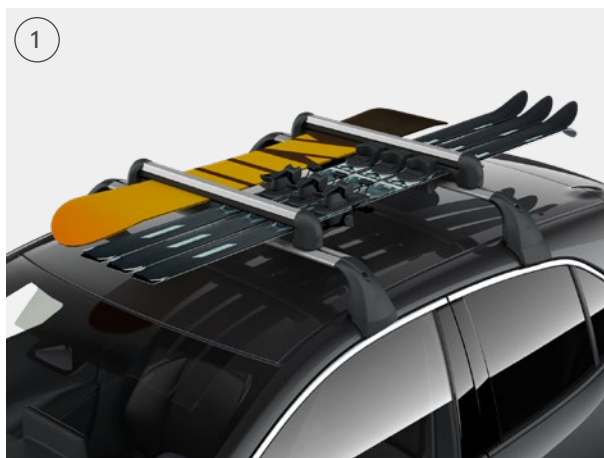

COROLLA TS KOMBI TRANSPORT

TRANSPORT

OCHRONA

STYLIZACJA

KOMFORT

BEZPIECZEŃSTWO

CHEMIA

GADŻETY

1