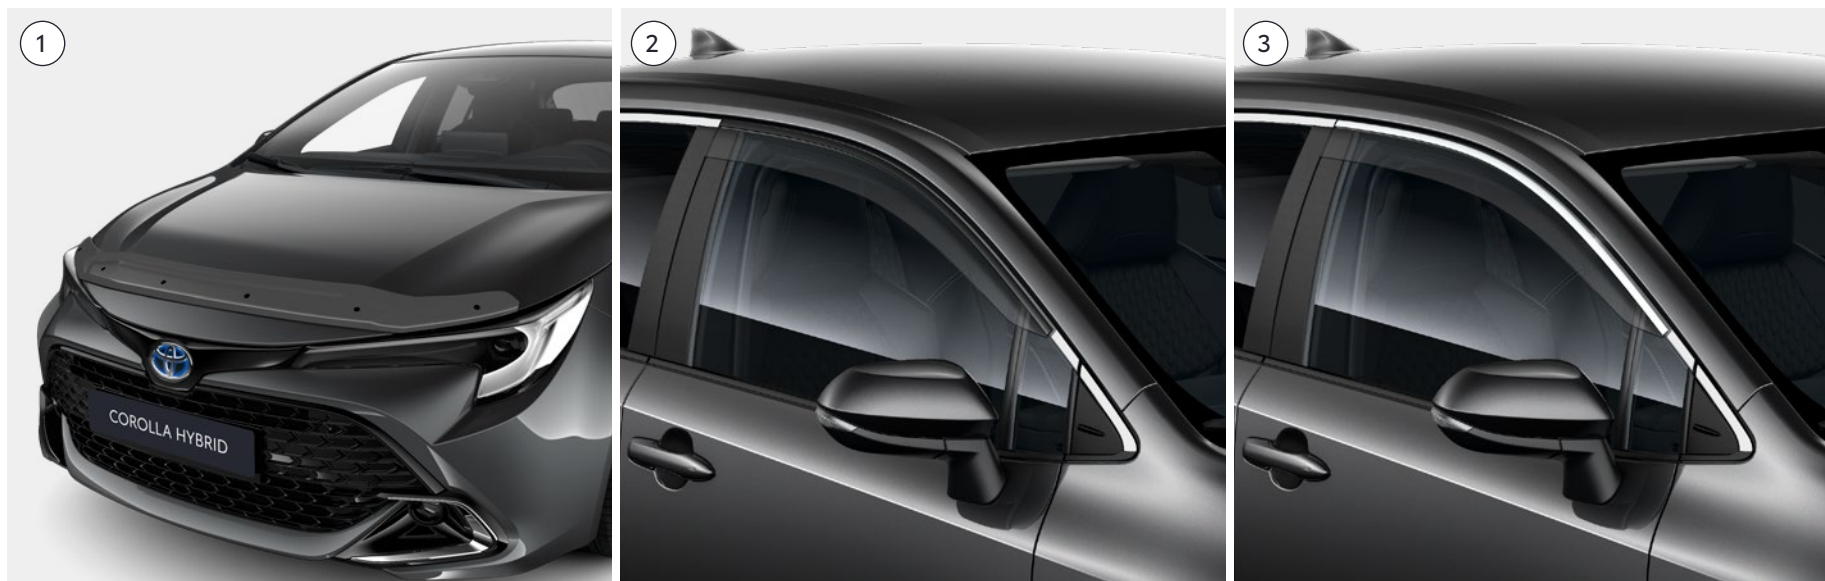

TRANSPORT

OCHRONA

STYLIZACJA

KOMFORT

BEZPIECZEŃSTWO

CHEMIA

GADŻETY

COROLLA TS KOMBI OCHRONA

	Numer katalogowy
1. Owiewka maski	PK175-12K0E
2. Przyciemniane owiewki szyb bocznych przednich	08163-12810
3. Owiewki szyb bocznych przednich wykończone listwą chromowaną	08163-12820