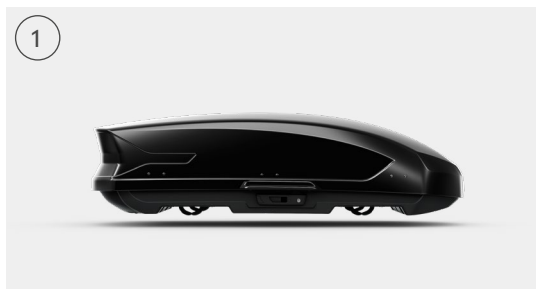

Wykorzystaj pełną moc Toyoty Land Cruiser do holowania przyczepy, wybierając pokryty powłoką antykorozyjną hak holowniczy wypinany pionowo.

[nr kat. PW960-60012]

TRANSPORT

OCHRONA

STYLIZACJA

BEZPIECZEŃSTWO

CHEMIA

GADŻETY

LAND CRUISER TRANSPORT

Boks dachowy

Wybierając boks dachowy, otrzymujesz przestrzeń dedykowaną do przewozu bagażu lub zimowych akcesoriów.

	Numer katalogowy
1. Boks dachowy Toyota M (1704 × 417 × 861 mm)	PW308-00011
2. Boks dachowy Toyota L (1908 × 456 × 900 mm)	PW308-00013
3. Boks dachowy Toyota XL (2107 × 436 × 913 mm)	PW308-00015
4. Boks dachowy Alpine (2285 × 384 × 948 mm)	PW308-00017