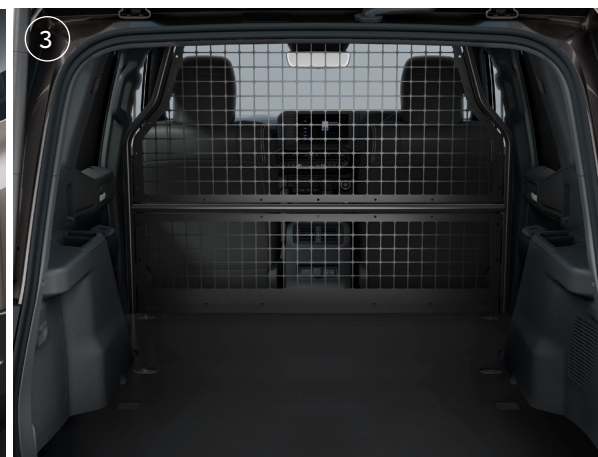

TRANSPORT

OCHRONA

STYLIZACJA

BEZPIECZEŃSTWO

CHEMIA

GADŻETY

LAND CRUISER TRANSPORT

	Numer katalogowy
1. Pozioma siatka bagażnika	PZ416-K2340-ZA
2. Pionowa siatka bagażnika	PZ472-Q0341-ZA
3. Przegroda dla psa	PW255-60000
4. Pokrowiec na bagażnik dachowy	PW306-00001
5. Oryginalne pokrowce na koła/opony	PW458-00001