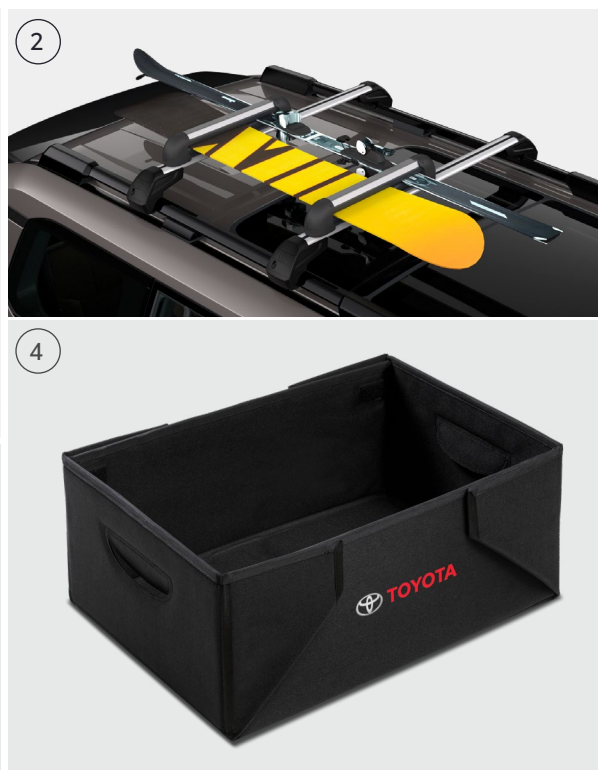

Wykorzystaj pełną moc Toyoty Land Cruiser do holowania przyczepy, wybierając pokryty powłoką antykorozyjną hak holowniczy wypinany pionowo.

[nr kat. PW960-60012]

TRANSPORT

OCHRONA

STYLIZACJA

BEZPIECZEŃSTWO

CHEMIA

GADŻETY

LAND CRUISER TRANSPORT

Boks dachowy

Wybierając boks dachowy, otrzymujesz przestrzeń dedykowaną do przewozu bagażu lub zimowych akcesoriów.

	Numer katalogowy
1. Boks dachowy Toyota M (1704 × 417 × 861 mm)	PW308-00011
2. Boks dachowy Toyota L (1908 × 456 × 900 mm)	PW308-00013
3. Boks dachowy Toyota XL (2107 × 436 × 913 mm)	PW308-00015
4. Boks dachowy Alpine (2285 × 384 × 948 mm)	PW308-00017

TRANSPORT

OCHRONA

STYLIZACJA

BEZPIECZEŃSTWO

CHEMIA

GADŻETY

LAND CRUISER TRANSPORT

	Numer katalogowy
1. Uchwyt na rower	PW308-00007
2. Uchwyt na narty/snowboard (4 pary nart lub 2 deski snowboardowe)	PZ403-00630-00
Uchwyt na narty/snowboard (6 par nart lub 4 deski snowboardowe)	PZ403-00636-00
3. Hak holowniczy z kotłniczem i kulą	PW960-60011
4. Skrzynka bagażowa	PW241-00000