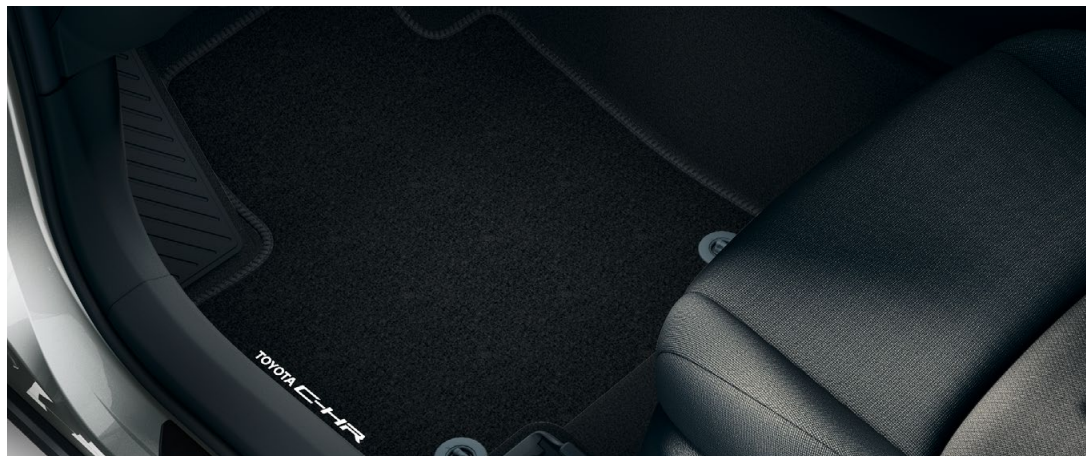

STYLIZACJA

ŁADOWANIE

BEZPIECZEŃSTWO

CHEMIA

GADŻETY

Aksesoria ochronne pozwolą Ci cieszyć się komfortowym użytkowaniem auta na co dzień i zabezpieczą Twoją Toyotę C-HR przed uszkodzeniami i zabrudzeniami.

TOYOTA C-HR OCHRONA