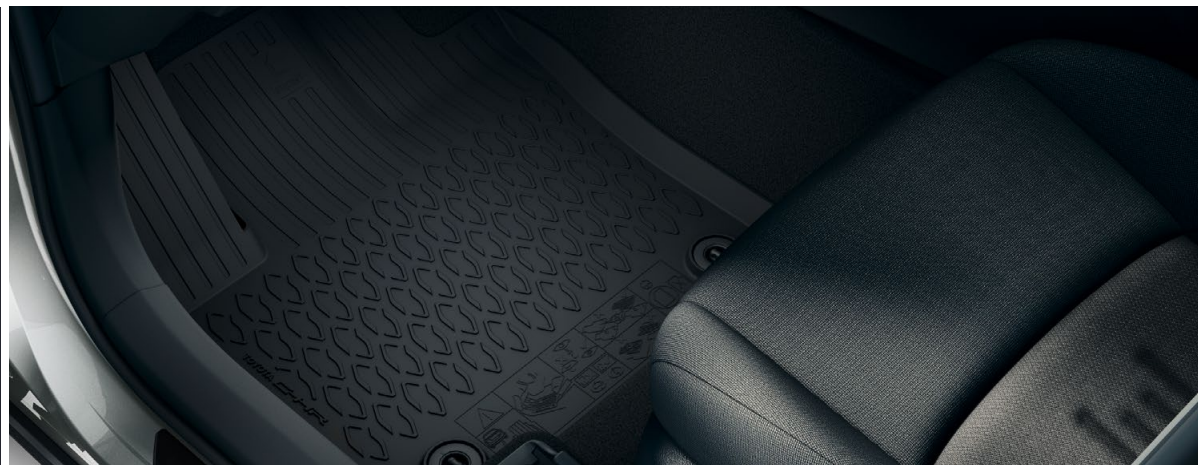

### Dywaniki gumowe

Komplet dywaników gumowych to niezawodna ochrona wnętrza Twojej Toyoty C-HR przed błotem, zabrudzeniami i piachem.

Dywaniki gumowe (HEV) [nr kat. PW210-10023]

Dywaniki gumowe (PHEV) [nr kat. PW210-10037]