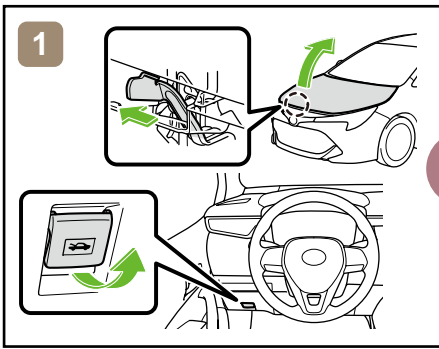

COROLLA

HATCHBACK / LHD

(MZEA1#)

2018-6

	Wyłącznik zapłonu/ Przycisk rozruchu		Skrzynka bezpieczników		Akumulator 12V
	Poduszka powietrzna (w tym napełniacz)		Generator gazu		Zbiornik paliwa
	Sprężyna gazowa		Napinacz pasa bezpieczeństwa		Wzmocnienie nadwozia
	Sterownik	-	-	-	-
-	-	-	-	-	-

Zabezpieczenie pojazdu

lub

Dostęp do akumulatora 12V

Holowanie pojazdu