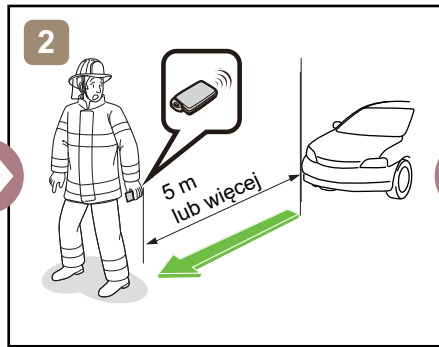

COROLLA

HATCHBACK / LHD

(MZEA1#)

2018-6

	Wyłącznik zapłonu/ Przycisk rozruchu		Skrzynka bezpieczników		Akumulator 12V
	Poduszka powietrzna (w tym napełniacz)		Generator gazu		Zbiornik paliwa
	Sprężyna gazowa		Napinacz pasa bezpieczeństwa		Wzmocnienie nadwozia
	Sterownik	-	-	-	-
-	-	-	-	-	-

Zabezpieczenie pojazdu

lub

Dostęp do akumulatora 12V

Holowanie pojazdu