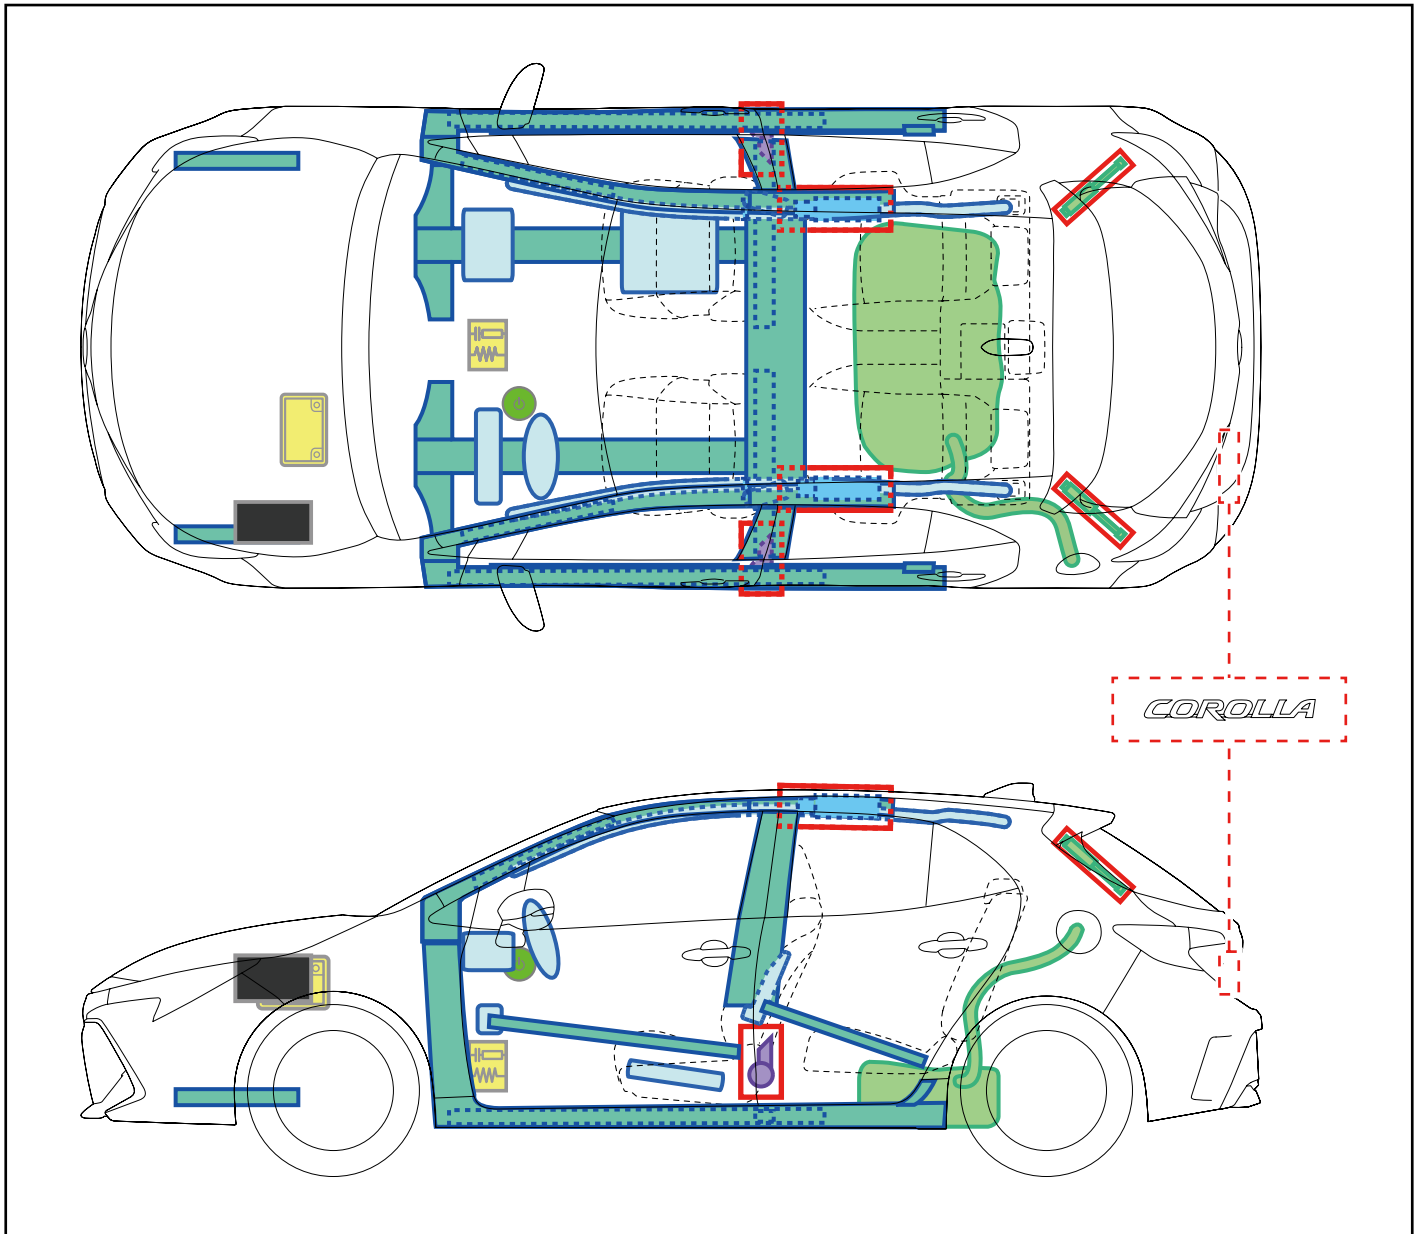

COROLLA

HATCHBACK / LHD

(MZEA1#)

2018-6

	Wyłącznik zapłonu/ Przycisk rozruchu		Skrzynka bezpieczników		Akumulator 12V
	Poduszka powietrzna (w tym napełniacz)		Generator gazu		Zbiornik paliwa
	Sprężyna gazowa		Napinacz pasa bezpieczeństwa		Wzmocnienie nadwozia
	Sterownik	-	-	-	-
-	-	-	-	-	-

Zabezpieczenie pojazdu

lub

Dostęp do akumulatora 12V

Holowanie pojazdu