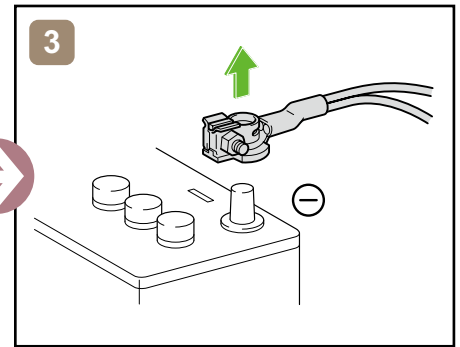

Zabezpieczenie pojazdu