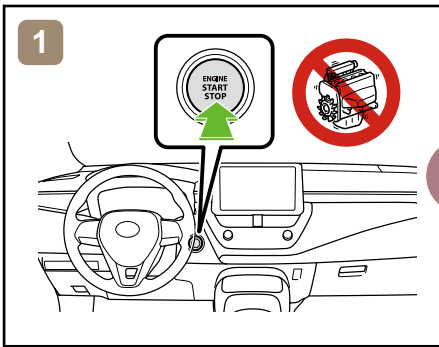

COROLLA

HATCHBACK / LHD

(MZEA1#)

2018-6

	Wyłącznik zapłonu/ Przycisk rozruchu		Skrzynka bezpieczników		Akumulator 12V
	Poduszka powietrzna (w tym napełniacz)		Generator gazu		Zbiornik paliwa
	Sprężyna gazowa		Napinacz pasa bezpieczeństwa		Wzmocnienie nadwozia
	Sterownik	-	-	-	-
-	-	-	-	-	-

Zabezpieczenie pojazdu

lub

Dostęp do akumulatora 12V

Holowanie pojazdu