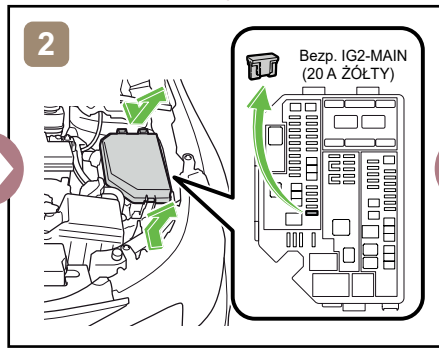

COROLLA

HATCHBACK / LHD

(MZEA1#)

2018-6

	Wyłącznik zapłonu/ Przycisk rozruchu		Skrzynka bezpieczników		Akumulator 12V
	Poduszka powietrzna (w tym napełniacz)		Generator gazu		Zbiornik paliwa
	Sprężyna gazowa		Napinacz pasa bezpieczeństwa		Wzmocnienie nadwozia
	Sterownik	-	-	-	-
-	-	-	-	-	-

Zabezpieczenie pojazdu

lub

Dostęp do akumulatora 12V

Holowanie pojazdu