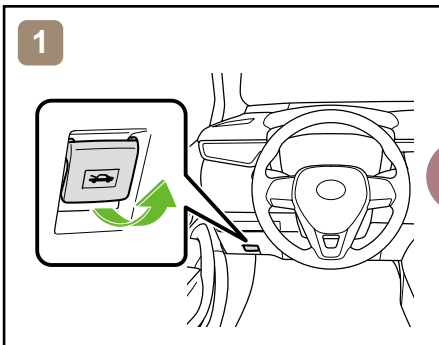

COROLLA

HATCHBACK / LHD

(MZEA1#)

2018-6

	Wyłącznik zapłonu/ Przycisk rozruchu		Skrzynka bezpieczników		Akumulator 12V
	Poduszka powietrzna (w tym napełniacz)		Generator gazu		Zbiornik paliwa
	Sprężyna gazowa		Napinacz pasa bezpieczeństwa		Wzmocnienie nadwozia
	Sterownik	-	-	-	-
-	-	-	-	-	-

Zabezpieczenie pojazdu

lub

Dostęp do akumulatora 12V

Holowanie pojazdu