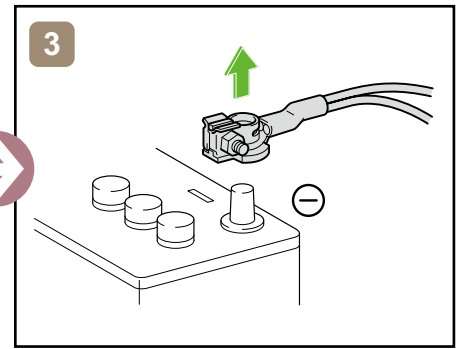

Zabezpieczenie pojazdu

lub

Dostęp do akumulatora 12V

Holowanie pojazdu