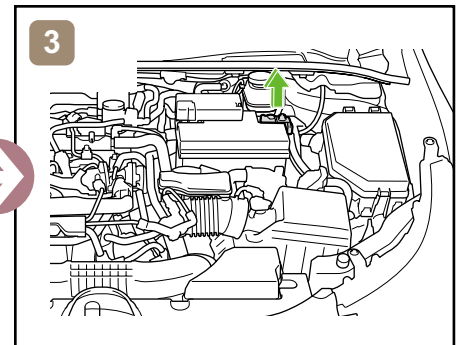

Dostęp do akumulatora 12V