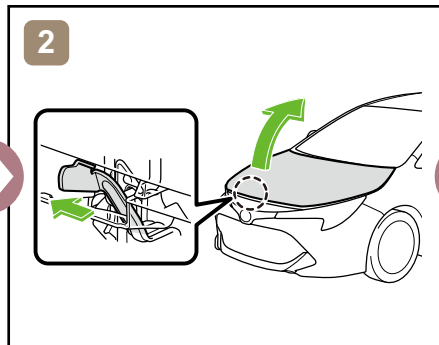

COROLLA

HATCHBACK / LHD

(MZEA1#)

2018-6

	Wyłącznik zapłonu/ Przycisk rozruchu		Skrzynka bezpieczników		Akumulator 12V
	Poduszka powietrzna (w tym napełniacz)		Generator gazu		Zbiornik paliwa
	Sprężyna gazowa		Napinacz pasa bezpieczeństwa		Wzmocnienie nadwozia
	Sterownik	-	-	-	-
-	-	-	-	-	-

Zabezpieczenie pojazdu

lub

Dostęp do akumulatora 12V

Holowanie pojazdu