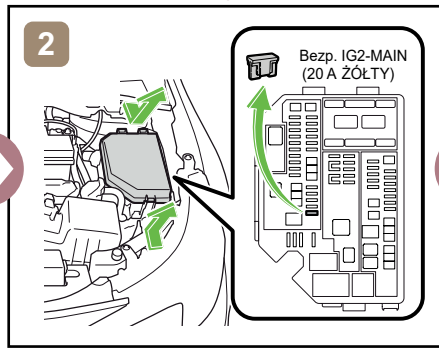

Zabezpieczenie pojazdu

or

Dostęp do akumulatora 12V

Holowanie pojazdu