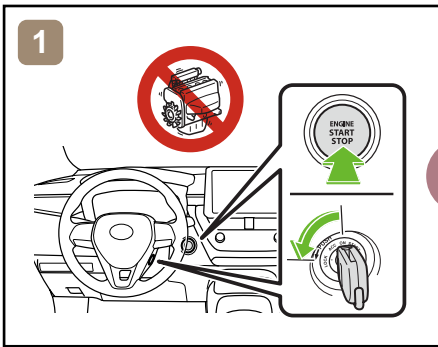

Zabezpieczenie pojazdu