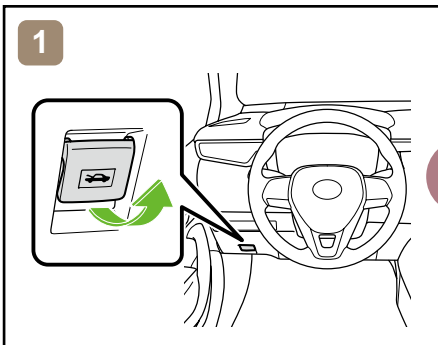

Dostęp do akumulatora 12V