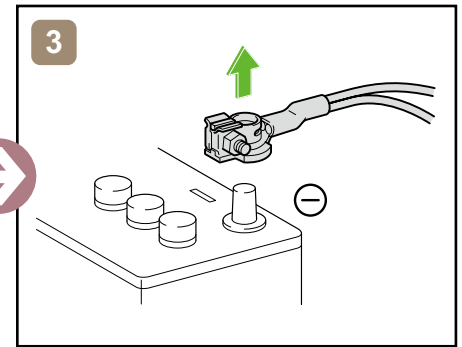

Zabezpieczenie pojazdu