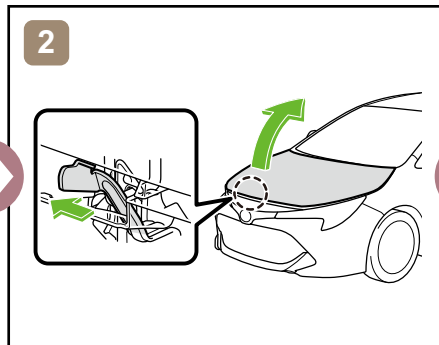

Dostęp do akumulatora 12V