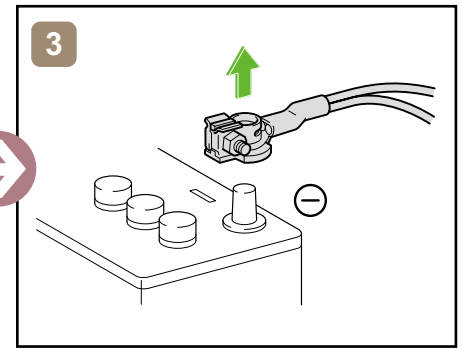

Zabezpieczenie pojazdu

or

Dostęp do akumulatora 12V

Holowanie pojazdu