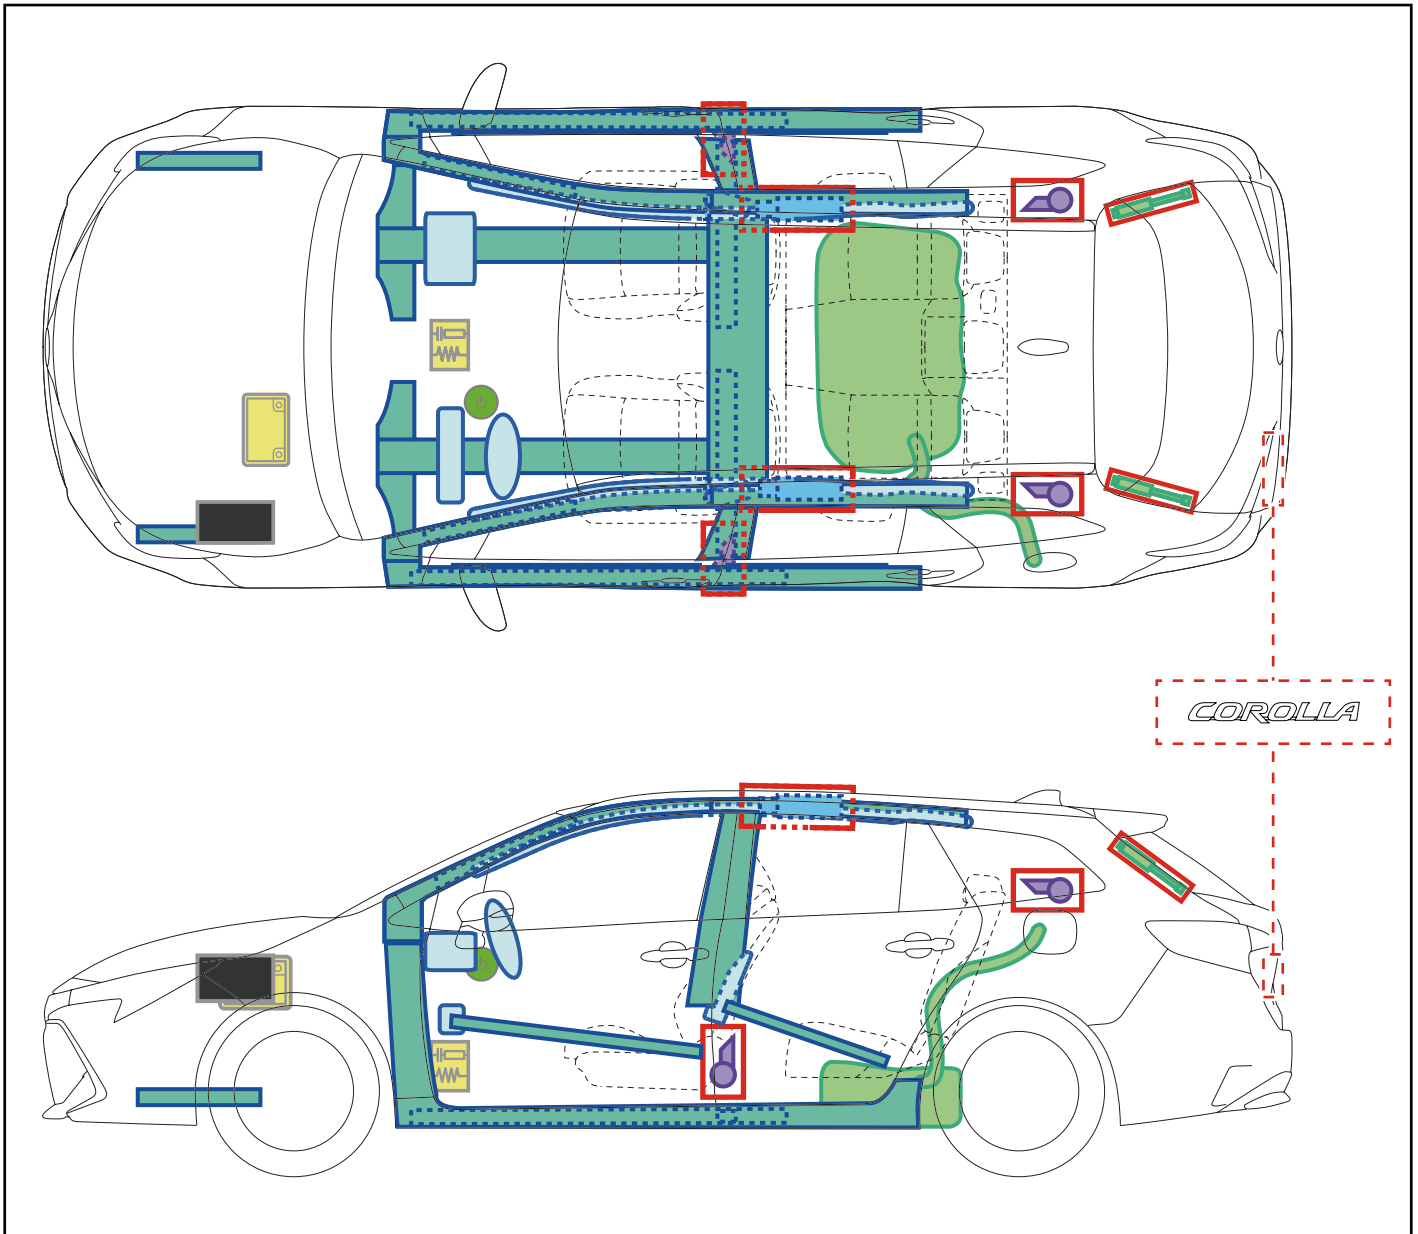

# COROLLA

WAGON / LHD

2019-1

	Wyłącznik zapłonu/ Przycisk rozruchu		Skrzynka bezpieczników		Akumulator 12V
	Poduszka powietrzna (w tym napełniacz)		Generator gazu		Zbiornik paliwa
	Sprężyna gazowa		Napinacz pasa bezpieczeństwa		Wzmocnienie nadwozia
	Sterownik	-	-	-	-
-	-	-	-	-	-

## Zabezpieczenie pojazdu

or

## Dostęp do akumulatora 12V

## Holowanie pojazdu