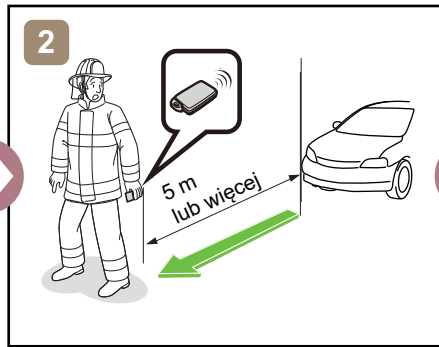

Zabezpieczenie pojazdu