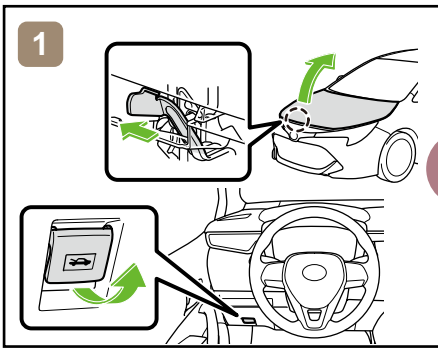

Zabezpieczenie pojazdu

or

Dostęp do akumulatora 12V

Holowanie pojazdu