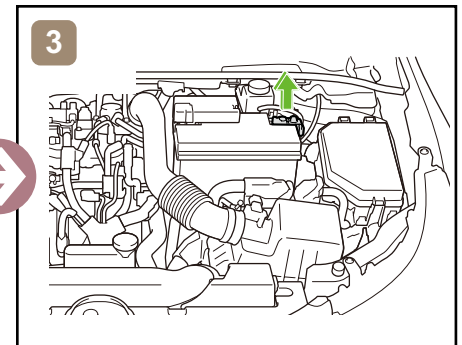

Dostęp do akumulatora 12V