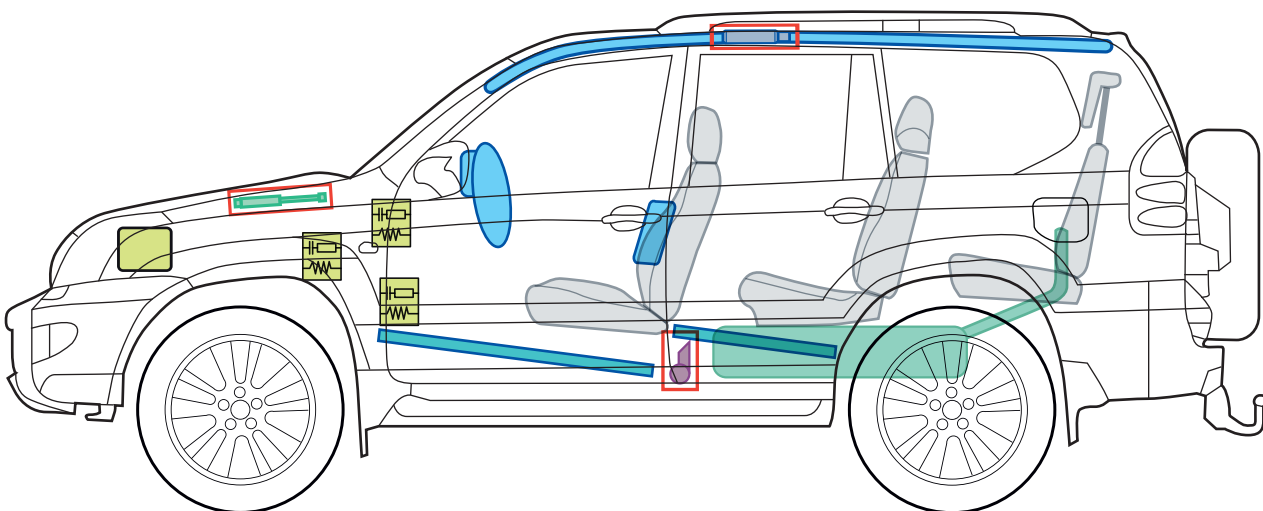

Toyota Land Cruiser (J12(EU) 5-drzwiowy)

Legenda

	Poduszka powietrzna		Wzmocnienie konstrukcji nadwozia		Moduł sterujący
	Generator gazowy		Amortyzator gazowy		Akumulator
	Napinacz pasów bezpieczeństwa		Zbiornik paliwa		

A

Toyota Land Cruiser(J12(EU) 5-drzwiowy)