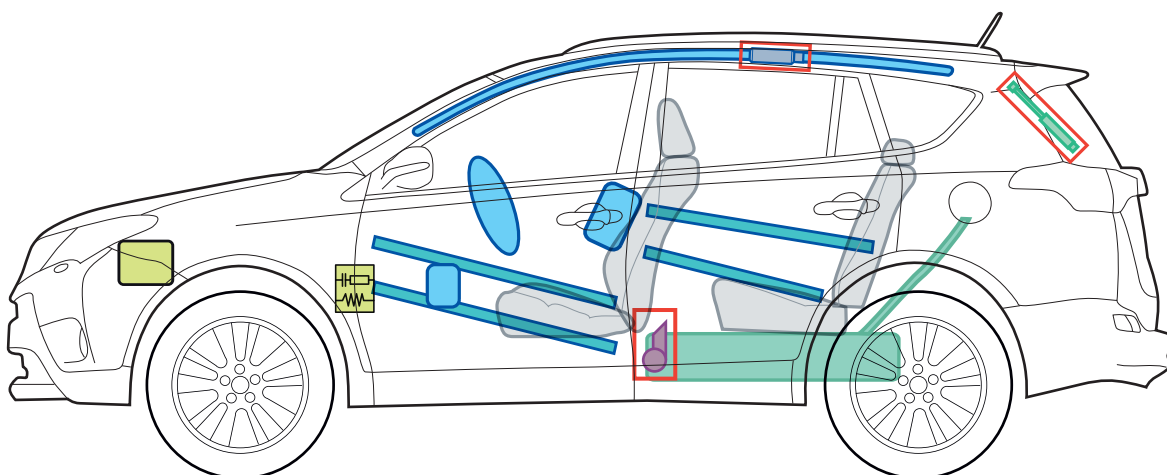

Toyota RAV4

(XA3(a) 5-drzwiowy, od 2012)

Legenda

	Poduszka powietrzna		Wzmocnienie konstrukcji nadwozia		Moduł sterujący
	Generator gazowy		Amortyzator gazowy		Akumulator
	Napinacz pasów bezpieczeństwa		Zbiornik paliwa		

A

Toyota RAV4 (XA3(a) 5-drzwiowy)