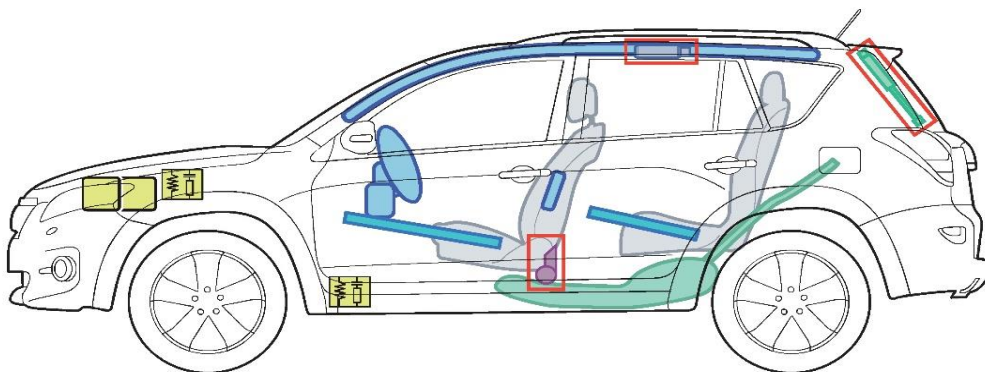

Toyota RAV4 ■ Benzyna ■ Diesel
(XA3(a), od 11/2005)

Legenda

	Poduszka powietrzna		Wzmocnienie konstrukcji nadwozia		Moduł sterujący
	Generator gazowy		Amortyzator gazowy		Akumulator
	Napinacz pasów bezpieczeństwa		Zbiornik paliwa		

A

Toyota RAV4 (XA3(a))